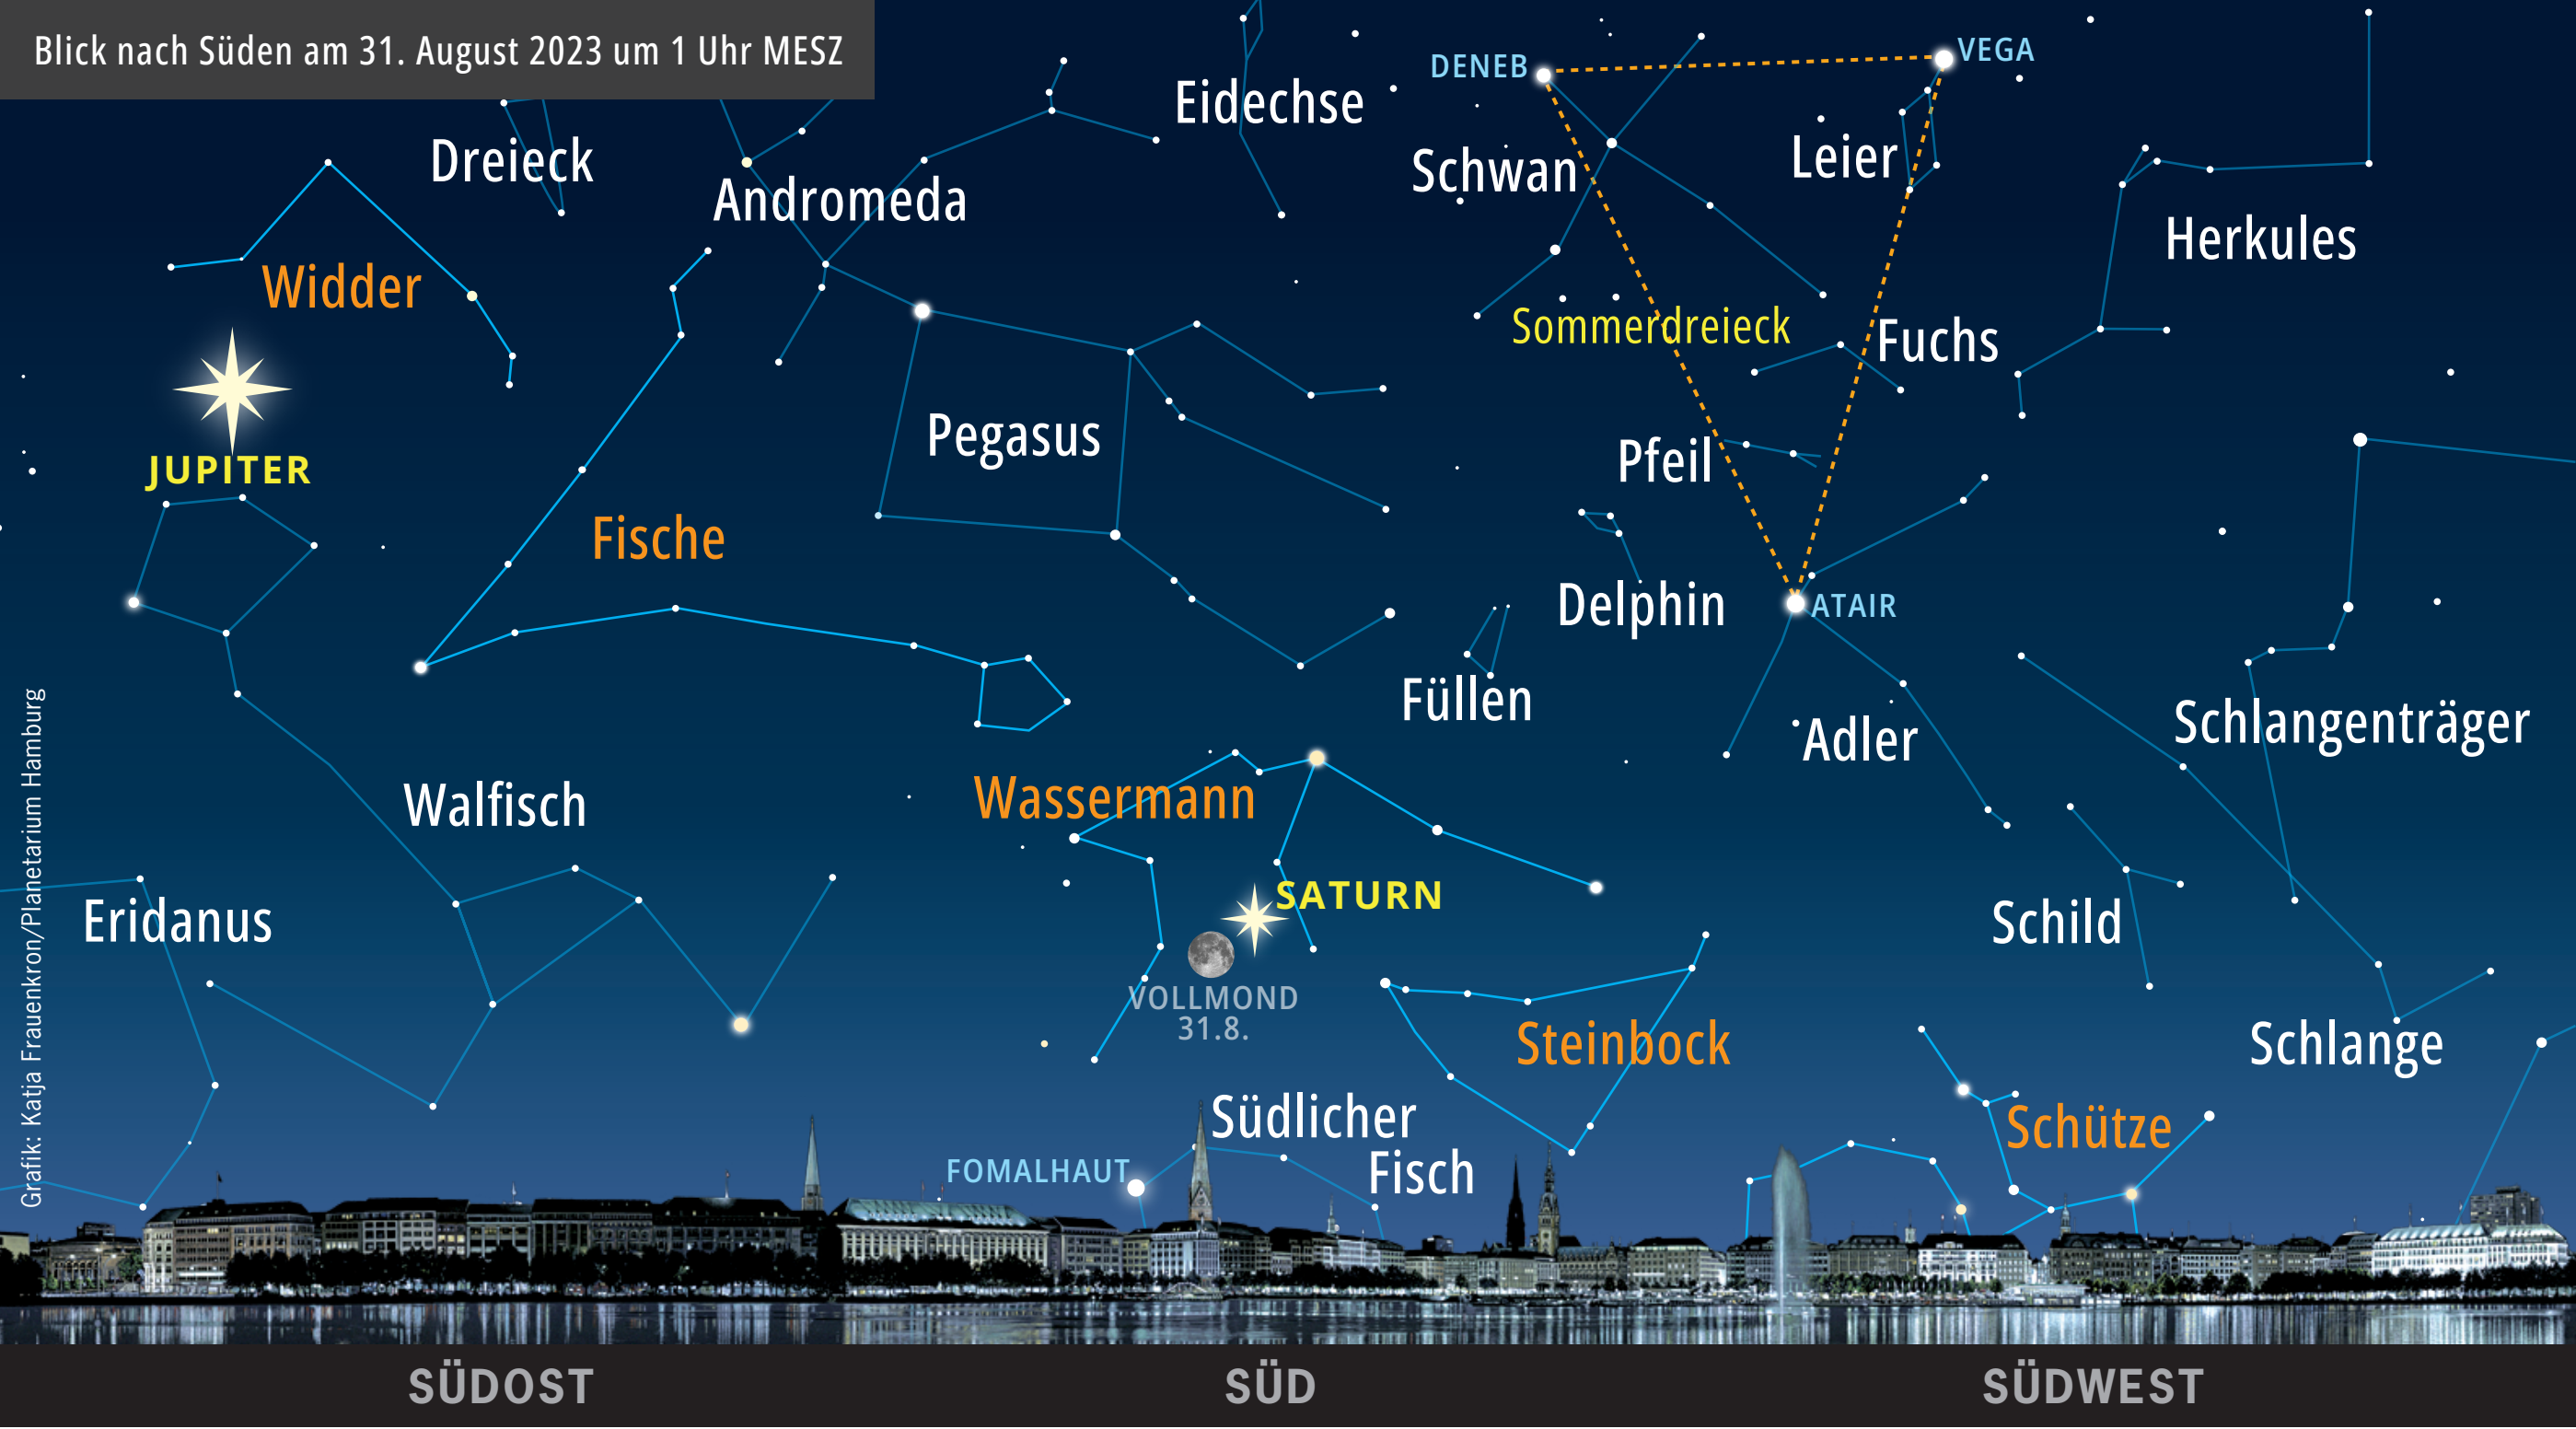

Blick nach Süden am 31. August 2023 um 1 Uhr MESZ

Grafik: Katja Frauenkron/Planetarium Hamburg

JUPITER

SATURN

VOLLMOND
31.8.

DENEB

VEGA

ATAIR

FOMALHAUT

Widder

Fische

Wassermann

Steinbock

Schütze

Sommerdreieck

Dreieck

Andromeda

Eidechse

Schwan

Leier

Herkules

Pegasus

Pfeil

Fuchs

Schlange

SÜDOST

SÜD

SÜDWEST